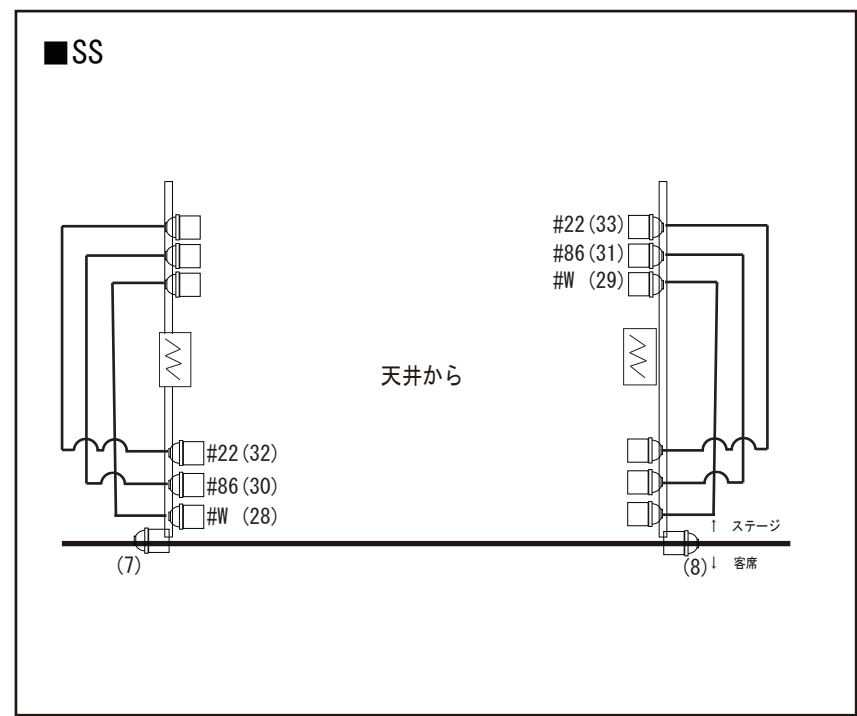

# CLUB SEATA 照明基本仕込み図

- 記号
- PAR 56 LONG 500W N × 39
  - PAR 56 SHORT 500W M × 26
  - PAR 56 LONG 300W N × 5
  - PAR 56 SHORT 300W M × 12
  - ミニブル 500w × 4
  - ソースフォー 500W × 4
  - XS-250 (ムービング) × 4
  - MOON (ミラースキャン) × 6
  - SP1 SURPASS 1 × 2 (100mw グリーンレーザー)
  - LED PAR-361 × 9
  - 300w ストロボ × 3 (※専用コントローラーにて制御)
  - MB ミラーボール (50cm) × 2
  - LED Audience Blinder × 2
  - YG-LED318E × 4
  - Brilliant (LEDマルチビーム) × 4
  - LED ストロボ × 1

※パライトの色に関しましては公演により異なり、他の機材に関しましては故障などにより、図と異なる場合がございますので、1度お問い合わせいただくようお願いいたします。  
 ※図中、灯体付近の数字は回路番号になります。