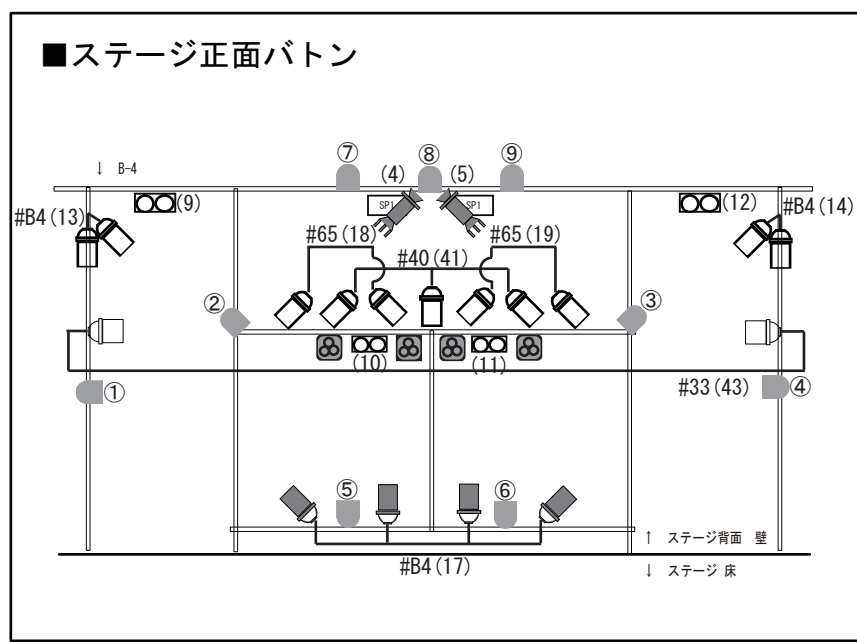

# CLUB SEATA 照明基本仕込み図

- 記号
- PAR 56 LONG 500W N × 39
  - PAR 56 SHORT 500W M × 26
  - PAR 56 LONG 300W N × 5
  - PAR 56 SHORT 300W M × 12
  - ミニブル 500w × 4
  - ソースフォー 500W × 4
  - XS-250 (ムービング) × 4
  - MOON (ミラースキャン) × 6
  - SP1 SURPASS 1 × 2 (100mw グリーンレーザー)
  - LED PAR-361 × 9
  - 300w ストロボ × 3 (※専用コントローラーにて制御)
  - MB ミラーボール (50cm) × 2
  - LED Audience Blinder × 2
  - YG-LED318E × 4
  - Brilliant (LEDマルチビーム) × 4
  - LED ストロボ × 1

※パライトの色に関しましては公演により異なり、他の機材に関しましては故障などにより、図と異なる場合がございますので、1度お問い合わせいただくようお願いいたします。  
 ※図中、灯体付近の数字は回路番号になります。