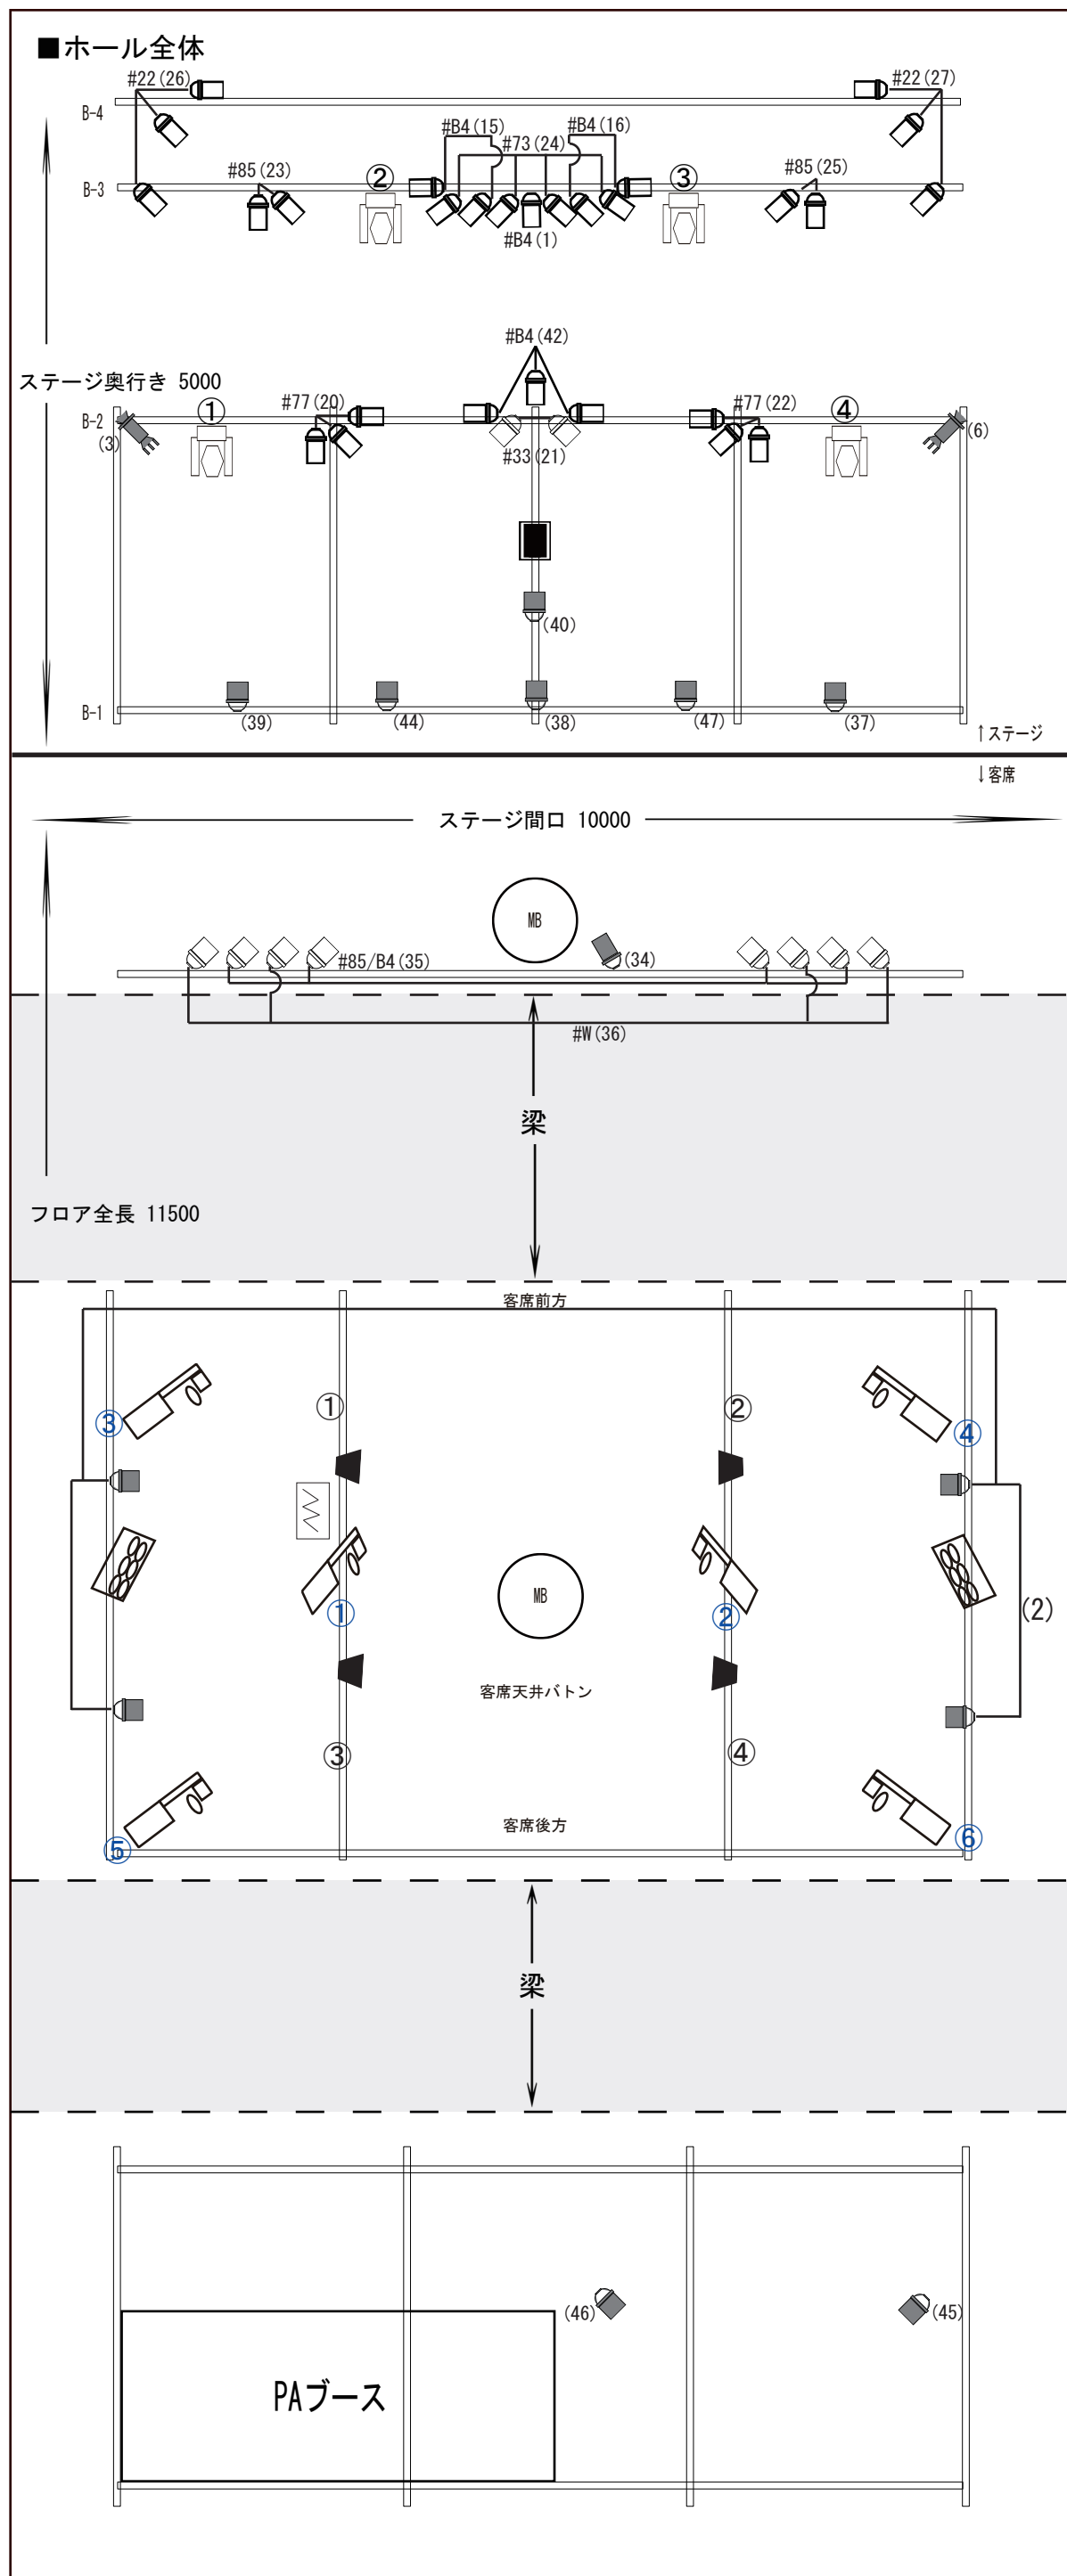

# CLUB SEATA 照明基本仕込み図

- 記号
- PAR 56 LONG 500W N × 39
  - PAR 56 SHORT 500W M × 26
  - PAR 56 LONG 300W N × 5
  - PAR 56 SHORT 300W M × 12
  - ミニブル 500w × 4
  - ソースフォー 500W × 4
  - XS-250 (ムービング) × 4
  - MOON (ミラースキャン) × 6
  - SP1 SURPASS 1 × 2 (100mw グリーンレーザー)
  - LED PAR-361 × 9
  - 300w ストロボ × 3 (※専用コントローラーにて制御)
  - MB ミラーボール (50cm) × 2
  - LED Audience Blinder × 2
  - YG-LED318E × 4
  - Brilliant (LEDマルチビーム) × 4
  - LED ストロボ × 1

※パライトの色に関しましては公演により異なり、他の機材に関しましては故障などにより、図と異なる場合がございますので、1度お問い合わせいただくようお願いいたします。  
 ※図中、灯体付近の数字は回路番号になります。